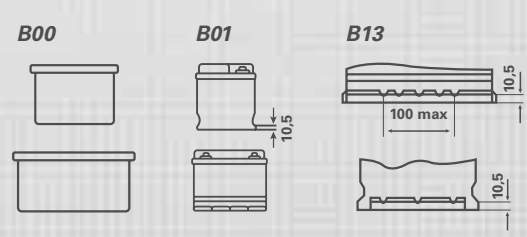

Base hold-down