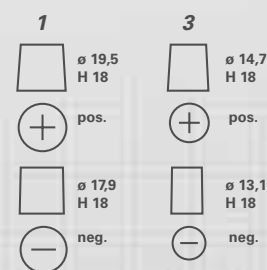

Terminal types