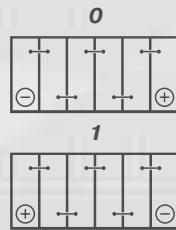

TEKNİK BİLGİ

Teknik diyagramlar

Kutup başı yerleşim düzeni