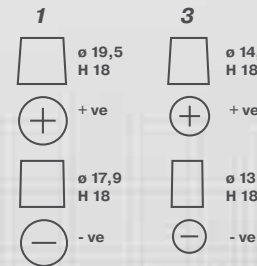

Kutup başları