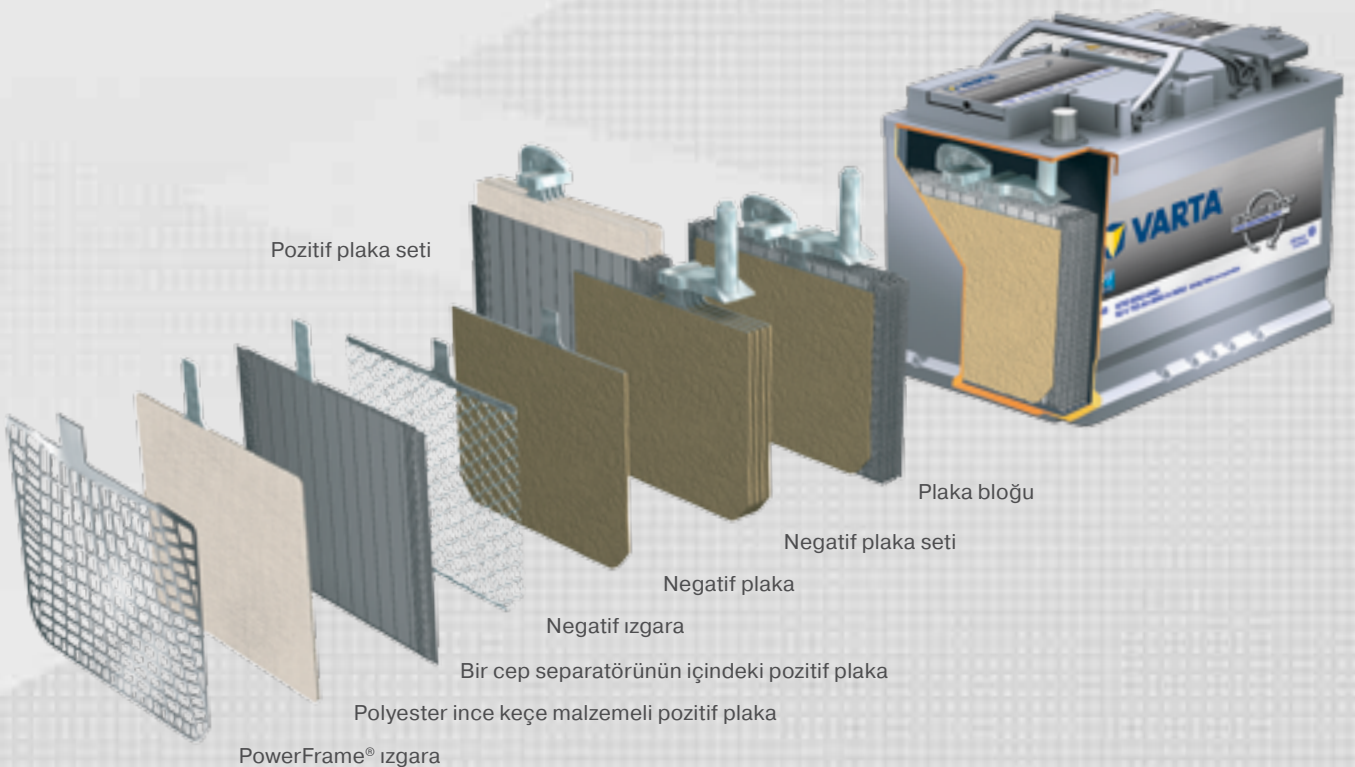

STANDART DÜZEY EFB TEKNOLOJİSİ İLE DONATILMIŞ START-STOP ARAÇLAR İÇİN GELİŞMİŞ PERFORMANS

Standart düzey Start-Stop işlevine sahip araçlar, hala çok yüksek miktarda akü enerjisine ihtiyaç duymaktadır. EFB teknolojisine sahip bu sofistike akü, standart kurşun-asit akülerden iki kat daha fazla çevrimsel ömür sunarak bu araçların enerji ihtiyacını karşılamak için özel olarak tasarlanmıştır.

- Enhanced Flooded Battery (EFB) teknolojisi ile üretilmiştir
- Standart düzey Start-Stop teknolojisine sahip araçlar için özel olarak geliştirilmiştir
- EFB’de, ek aktif materyali tutmak için özel çoklu ince “keçe” kullanılmaktadır
- Geleneksel sulu akülerle karşılaştırıldığında gelişmiş çevrimsel performans göstermektedir