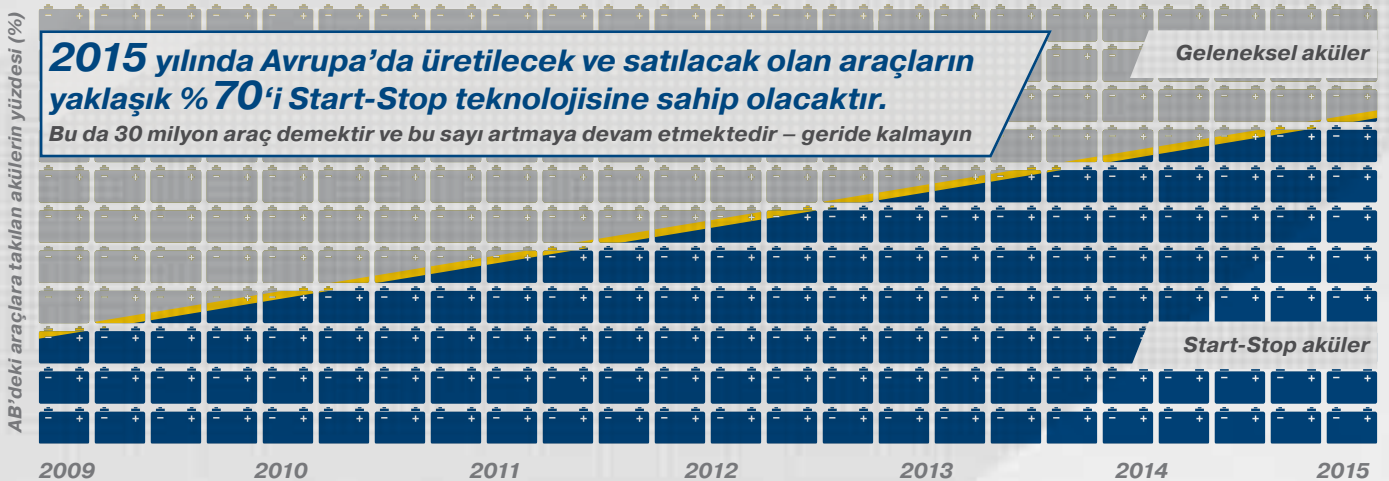

Start-Stop akülere olan talep sürekli olarak artıyor