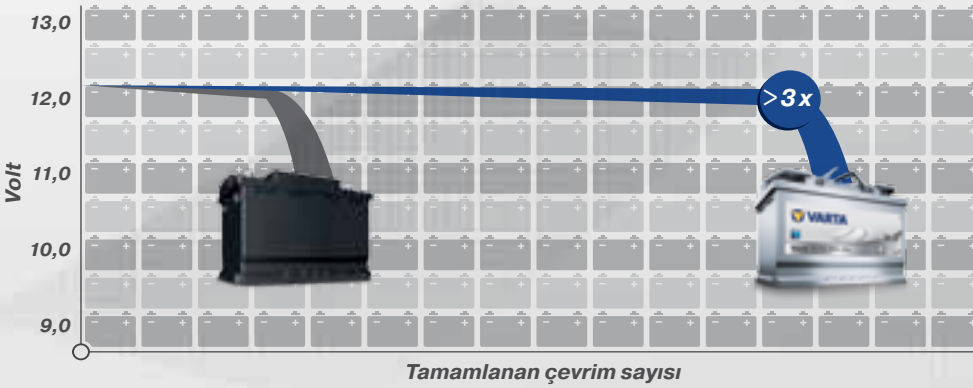

Laboratuvar Testi: Çevrimsel stabilitenin karşılaştırılması

VARTA TAXI aynı zamanda laboratuvar testlerinde de etkileyici sonuçlar vermiştir. Geleneksel akülerden 3 kat daha uzun ömürle müthiş bir kullanım süresine sahiptir.

Fiyat karşılaştırması: Çevrim başına maliyet

AGM teknoloji VARTA TAXI aküsü, ilk satınalma fiyatı rakip ürünlerden fazla olsa bile yine de son derece ekonomiktir. Çevrim sayısı dikkate alındığında VARTA TAXI akünün çok daha iyi bir değer sunduğu tartışılmaz bir gerçektir. Geleneksel akülerden üç kat daha fazla çevrime dayanabilir. Bu da sonuç olarak çevrim başına önemli ölçüde düşük maliyet demektir.

	Ortalama piyasa fiyatı	Çevrim	Çevrim başına maliyet €
SLI	150,00 €	100	1,50 €
AGM	210,00 €	300	0,70 €

	Geleneksel marş aküsü	VARTA TAXI akü
1,80		
1,50		
1,40		
1,20		
1,00		
0,80		
0,70		
0,40		
0,20		
0,00		

* Geleneksel akülerle karşılaştırıldığında