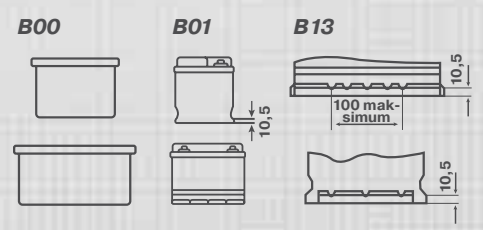

TEKNİK BİLGİ

Teknik diyagramlar

Kutup başı yerleşim düzeni

Kutup başları

Kutu taban şekli

Adaptör türleri

JIS adaptörü
SAP 537 270

Ford adaptörü
SAP 537 272