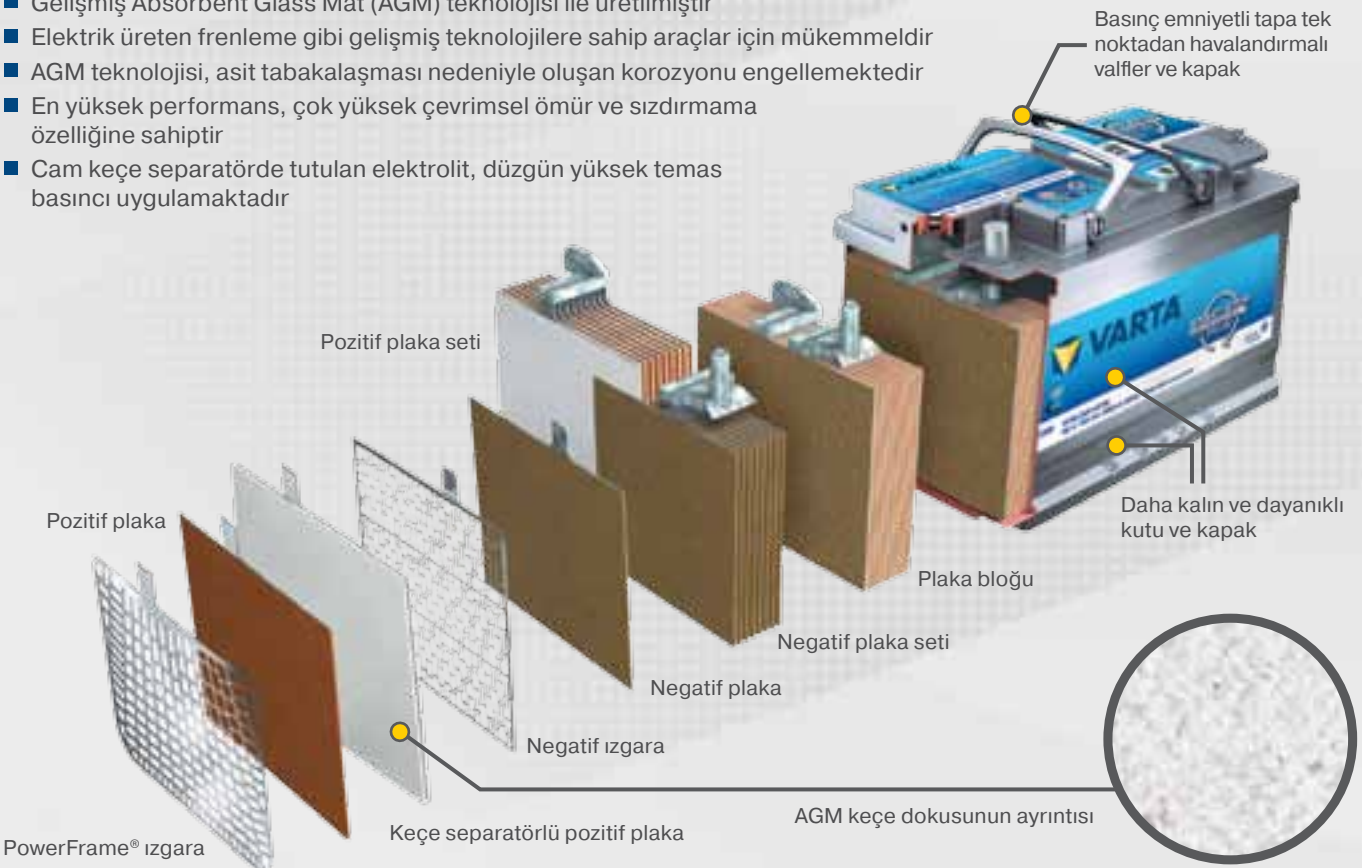

AGM TEKNOLOJİSİ İLE GELİŞMİŞ START-STOP İŞLEVLİ ARAÇLAR İÇİN OLAĞANÜSTÜ PERFORMANS

Piyasaya öncülük eden bu ürün, elektrik üreten frenleme sistemi ve diğer yakıt tasarrufu teknolojilerine sahip yüksek performanslı ve premium düzeydeki Start-Stop araçlar için özel olarak tasarlanmıştır. Bu akü ile araçlar, tekrar ve tekrar en üst düzey performans sunmaktadır.

Bunun nedeni ise bu denli gelişmiş araç sistemlerinin optimal performansı için doğru akü teknolojisinin çok önemli olmasıdır. İşte bu nedenle VARTA®, önde gelen üreticilerle ortaklaşa Start-Stop araçlar için yenilikçi çözümler geliştirmektedir. Bugün VARTA, pazarın önde gelen hemen hemen tüm üreticilerine orijinal ekipmanları için AGM teknolojlili aküler tedarik eden pazar lideridir.

- Gelişmiş Absorbent Glass Mat (AGM) teknolojisi ile üretilmiştir
- Elektrik üreten frenleme gibi gelişmiş teknolojilere sahip araçlar için mükemmeldir
- AGM teknolojisi, asit tabakalaşması nedeniyle oluşan korozyonu engellemektedir
- En yüksek performans, çok yüksek çevrimsel ömür ve sızdırmama özelliğine sahiptir
- Cam keçe separatörde tutulan elektrolit, düzgün yüksek temas basıncı uygulamaktadır